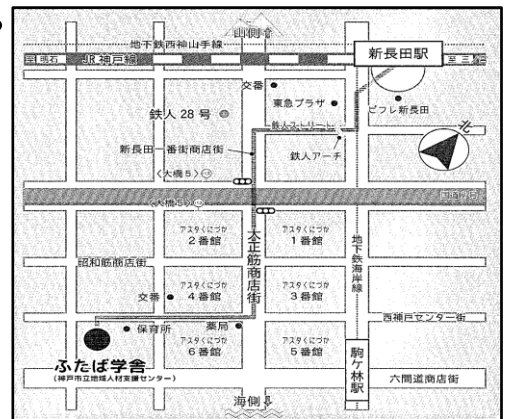

ふたばパソコン教室

パソコン何でもお好み教

- ゼロから学びたい…
- ここが分からなくて進めないところを直して…
- こんなことがして見たい…

9月より週2回開講いたします

講師のマンツーマン指導です

- ✿ 開講日： 毎週 火曜日、金曜日 の2回 (9月までは金曜日のみの1回です)
- ✿ 内 容： 習いたいこと、なさりたいことに応じた学習を用意します。
- ✿ 時 間： 09:30~11:30 (2時間単位とします)
- ✿ 受講料： ￥1,500.- (1回) テキスト代・USBメモリなどの教材は別途(実費)

パソコン： 教室のパソコン (Windows7及び10) は使用料無料です。
ご自身のパソコンを持参頂いても結構です。

場 所： ふたば学舎 2-8会議室

(地域人材支援センター・旧二葉小学校)

- ★ JR、地下鉄 新長田駅から徒歩約13分。
- ★ 地下鉄海岸線駒ヶ林駅 出口1番より山側に向い、最初の信号を左折、西へ約200m、徒歩約6分。

申込先： NPO法人グループ わ：

☎:078-743-8101, FAX:078-743-3830